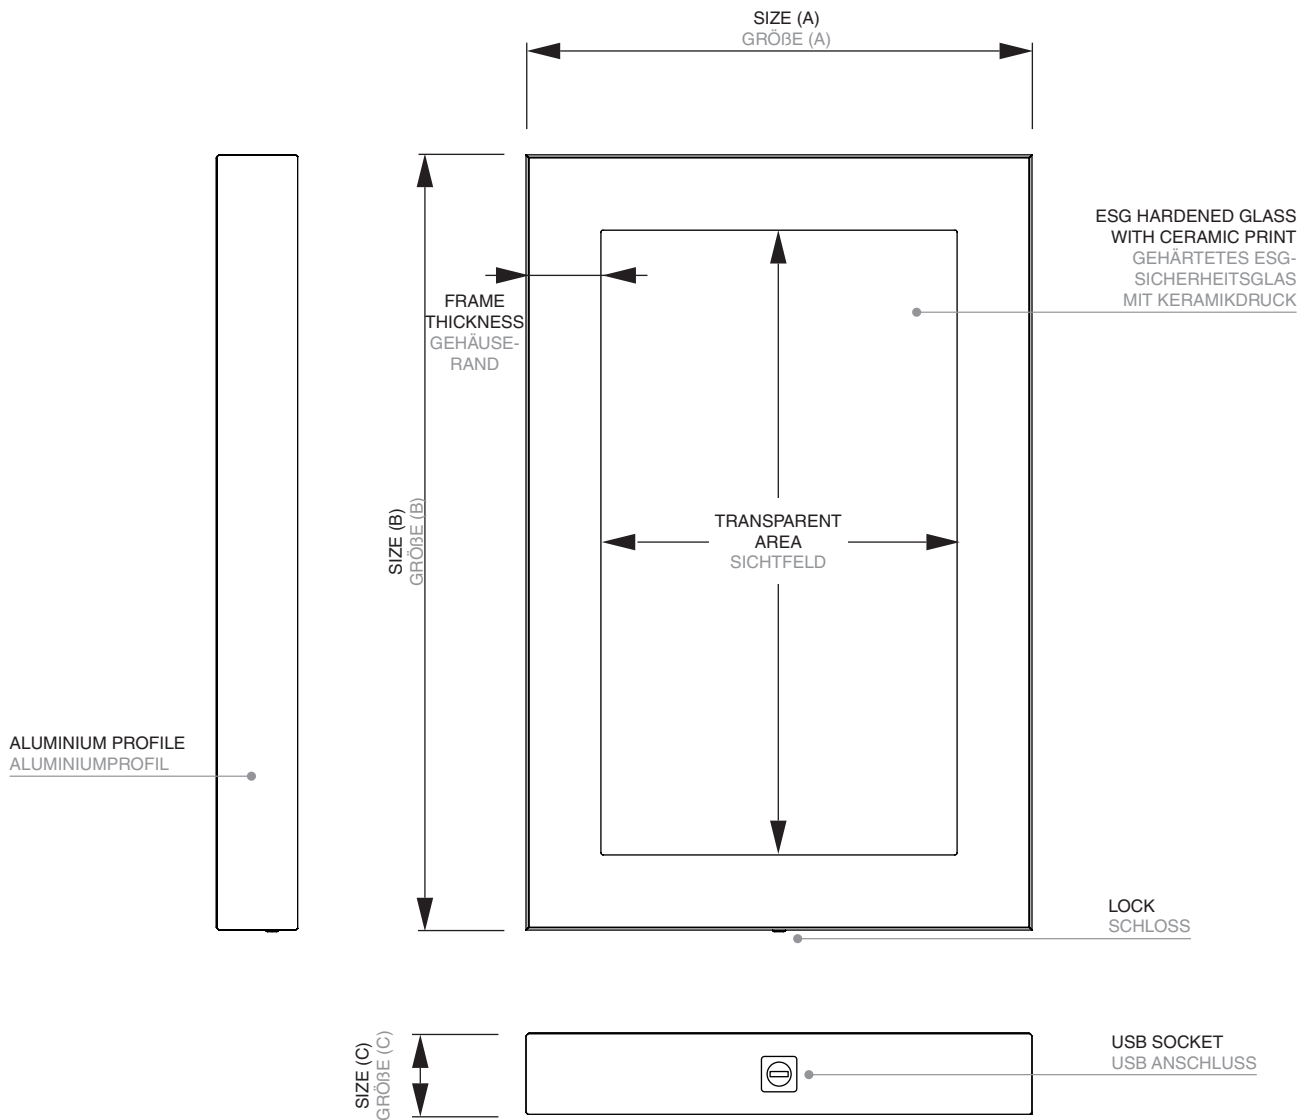

DIGITAL WALL PANEL

Digital Displays | Digital Displays

DIGITAL WALL PANEL

- High quality digital advertising wall frame • Front made of high tempered safety glass to protect the screen from vandalism • Easy wall mounting with screws

DIGITALES WANDPANEL

- Hochwertiges digitales Wanddisplay • Front aus Sicherheitsglas zum Schutz des Bildschirms vor Vandalismus
- Einfache Wandmontage mittels Schrauben

DIGITAL WALL PANEL

Digital Displays | Digital Displays

DIGITAL WALL PANEL

Digital Displays | Digital Displays

Article code	EAN / GTIN	Inch	Transparent area	Frame thickness	Size (A x B x C)	Net weight
Artikelcode	EAN / GTIN	Zoll	Sichtfeld	Gehäuserand	Größe (A x B x C)	Netto Gewicht
DIWALL43ESF	8596052115677	43"	524 x 936 mm	85 mm	703 x 1113 x 122 mm	39,5 kg
DIWALL50ESF	8596052144790	50"	592 x 1062 mm	89 mm	777 x 1247 x 122 mm	53,2 kg
DIWALL55ESF	8596052115882	55"	675 x 1200 mm	89 mm	861 x 1386 x 122 mm	61,5 kg

Screen specifications

Bildschirm Details

Screen supplier	Type	Diagonal size	Resolution	Brightness (cd/m ² , nit)	VESA	Dimensions	Response	Operations
Hersteller	Typ	Zoll	Auflösung	Helligkeit (cd/m ² , nit)	VESA	Abmessung	Reaktion	Leistung
Samsung	QM43R	43"	UHD 3840x2160	500	200x200	967,5 x 557,7 x 48,3 mm	8 ms	24/7
Samsung	QM50R	50"	UHD 3840x2160	500	200x200	1121,4 x 643,9 x 46,3 mm	8 ms	24/7
Samsung	QM55R	55"	UHD 3840x2160	500	200x200	1235,1 x 707,9 x 46,3 mm	8 ms	24/7